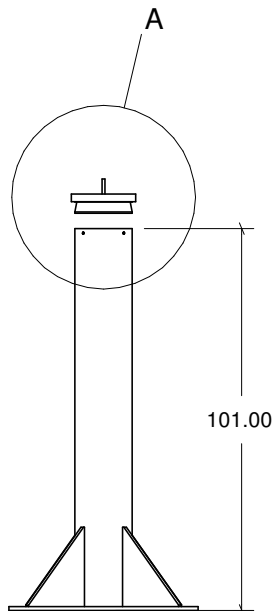

Base cuadrada con taladros de 12mm
ubicados a elección del cliente

Detail A

Columna Tipo Lunático Astronomía
Material:
Planchas de hierro de 10mm de espesor
Tubo de hierro de 3mm de pared
Aluminio de aviación (plato superior)
Medidas indicadas en centímetros