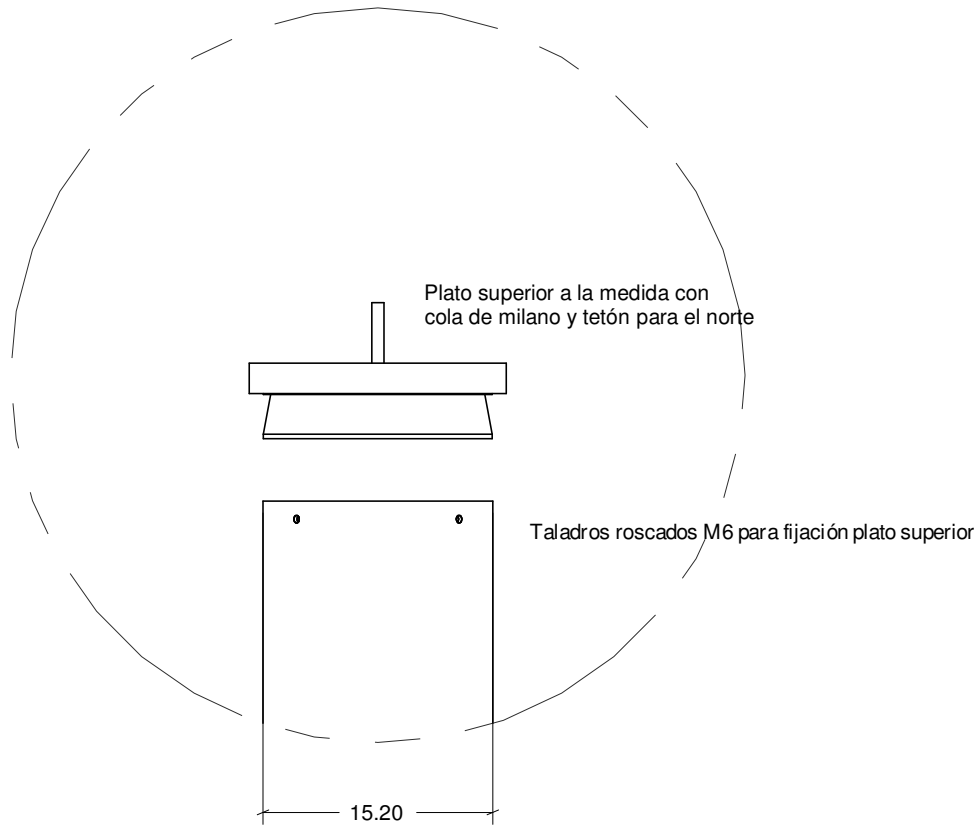

Base cuadrada con taladros de 12mm
ubicados a elección del cliente

Detail A

Columna Tipo Lunático Astronomía
Material:
Planchas de hierro de 10mm de espesor
Tubo de hierro de 3mm de pared
Aluminio de aviación (plato superior)
Medidas indicadas en centímetros